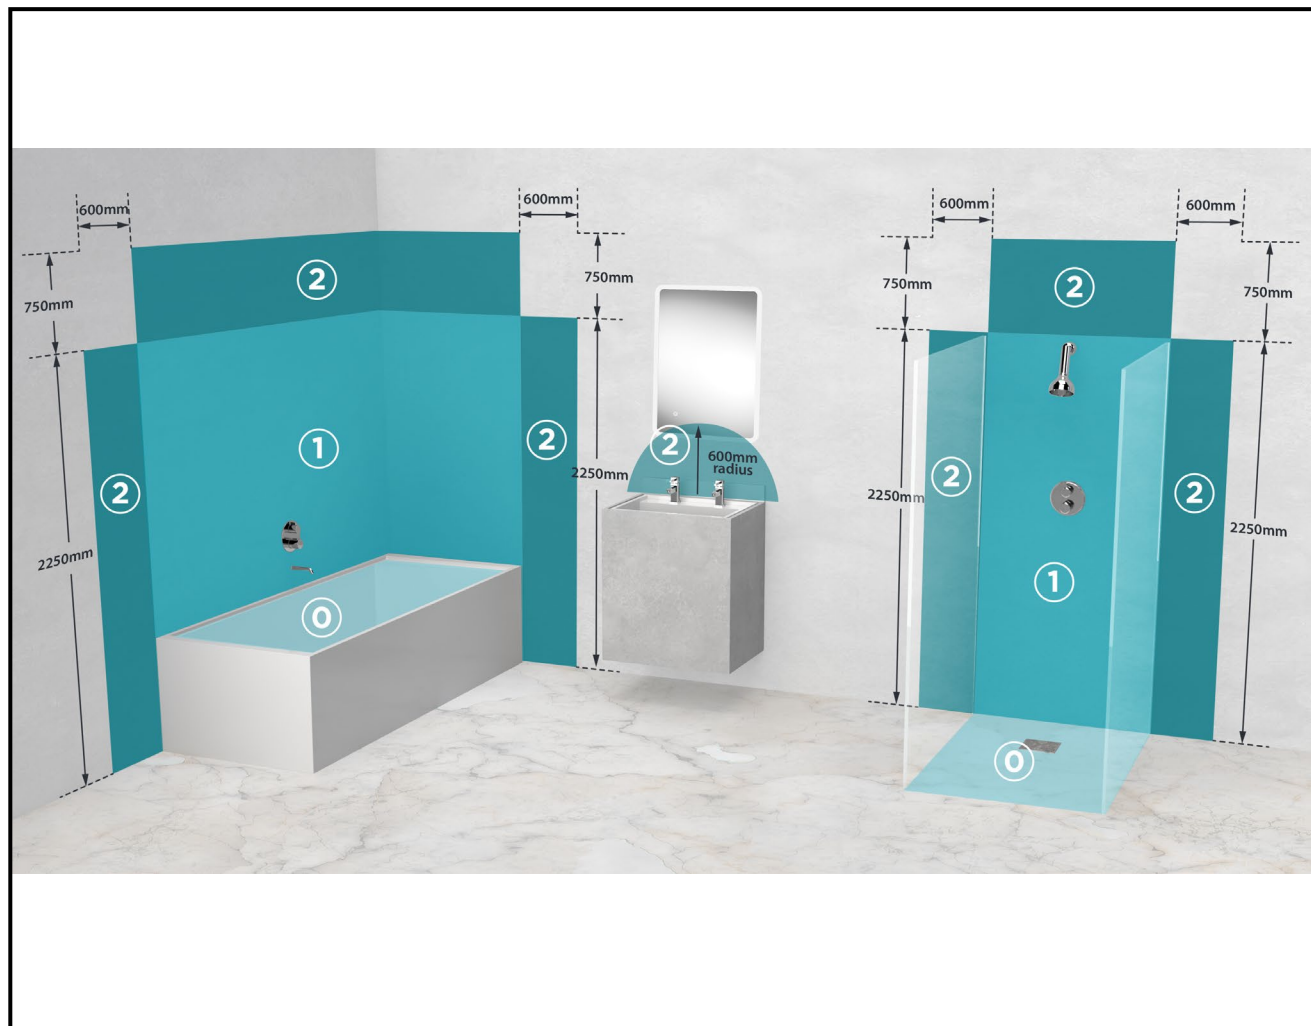

Illuminated Mirror with Diffused Border

700x500mm

This product is suitable for installation in Zone 2 or higher, unless fitted with a shaver socket as this must be located outside of Zones 0,1 and 2.

Ce produit est adapté à la zone 2 ou supérieure, sauf s'il est équipé d'une prise rasoir car celle-ci doit être située en dehors des zones 0, 1 et 2.

Ta izdelek je primeren v coni 2 ali višje, razen če je opremljen z vtičnico za brivnik, saj mora biti nameščen zunaj območij 0,1 in 2.

Illuminated Mirror with Diffused Border

700x500mm

Included / Inclus /Vključeno

1

2

3

4

Illuminated Mirror with Diffused Border

700x500mm

Caution: To avoid interference, the sensor must be placed a minimum of 150mm away from any object/surface

Attention : Pour éviter les interférences, le capteur doit être placé à au moins 150 mm de tout objet/surface

Pozor: Da bi se izognili motnjam, mora biti senzor nameščen najmanj 150 mm od katerega koli predmeta/površine

Operation Opération Delovanje

Illuminated Mirror with Diffused Border

700x500mm

Product Wattage Produit en Watts Moč izdelka Produktleistung Potenza del prodotto	38.8W
---	--------------