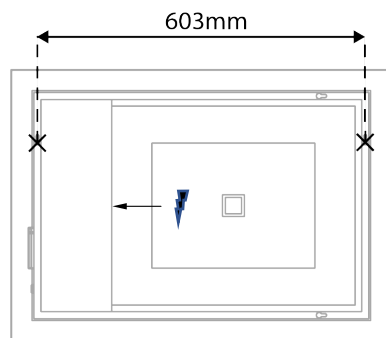

Ta izdelek je primeren v coni 2 ali višje, razen če je opremljen z vtičnico za brivnik, saj mora biti nameščen zunaj območij 0,1 in 2.

Illuminated Mirror with Diffused Border

700x500mm

Included / Inclus /Vključeno

1

2

3

4

Illuminated Mirror with Diffused Border

700x500mm

Caution: To avoid interference, the sensor must be placed a minimum of 150mm away from any object/surface

Attention : Pour éviter les interférences, le capteur doit être placé à au moins 150 mm de tout objet/surface

Pozor: Da bi se izognili motnjam, mora biti senzor nameščen najmanj 150 mm od katerega koli predmeta/površine

Operation Opération Delovanje

Illuminated Mirror with Diffused Border

700x500mm

Product Wattage Produit en Watts Moč izdelka Produktleistung Potenza del prodotto	38.8W
---	--------------