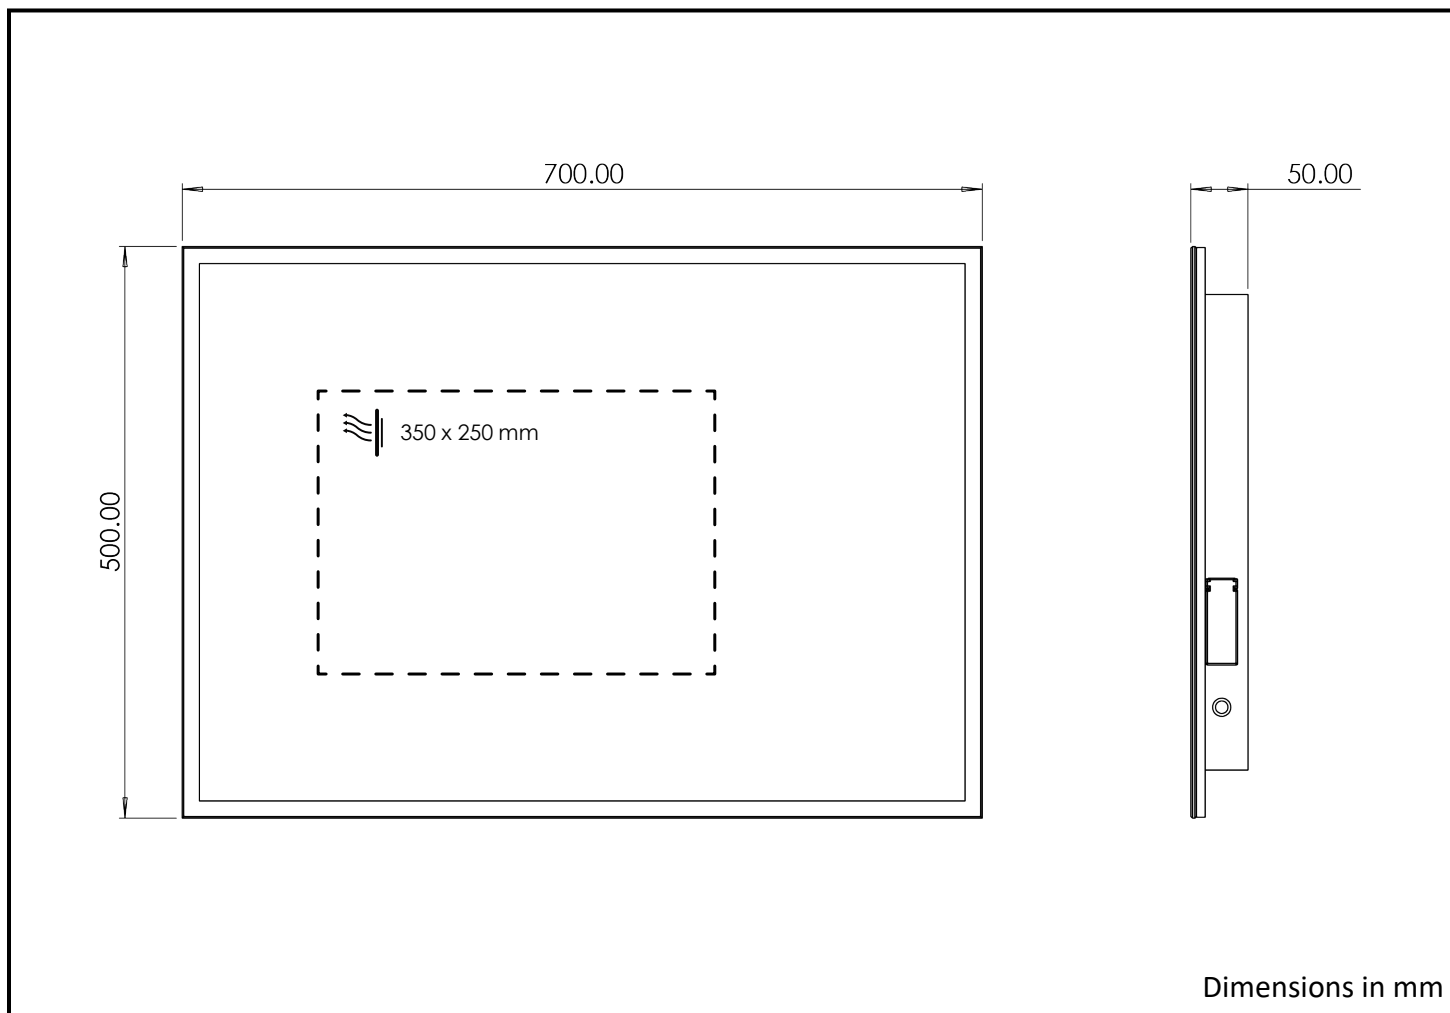

Ta izdelek je primeren v coni 2 ali višje, razen če je opremljen z vtičnico za brivnik, saj mora biti nameščen zunaj območij 0,1 in 2.

Illuminated Mirror with Diffused Border

700x500mm

Included / Inclus /Vključeno

1

2

3

4

Illuminated Mirror with Diffused Border

700x500mm

Caution: To avoid interference, the sensor must be placed a minimum of 150mm away from any object/surface

Attention : Pour éviter les interférences, le capteur doit être placé à au moins 150 mm de tout objet/surface

Pozor: Da bi se izognili motnjam, mora biti senzor nameščen najmanj 150 mm od katerega koli predmeta/površine

Operation Opération Delovanje

Illuminated Mirror with Diffused Border

700x500mm

Product Wattage Produit en Watts Moč izdelka Produktleistung Potenza del prodotto	38.8W
---	--------------