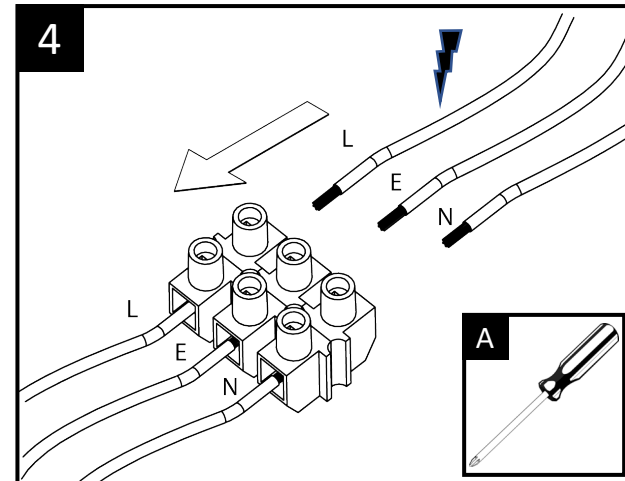

1

2

3

4

Illuminated Mirror with Diffused Border

700x500mm

Caution: To avoid interference, the sensor must be placed a minimum of 150mm away from any object/surface

Attention : Pour éviter les interférences, le capteur doit être placé à au moins 150 mm de tout objet/surface

Pozor: Da bi se izognili motnjam, mora biti senzor nameščen najmanj 150 mm od katerega koli predmeta/površine

Operation Opération Delovanje

Illuminated Mirror with Diffused Border

700x500mm

Product Wattage Produit en Watts Moč izdelka Produktleistung Potenza del prodotto	38.8W
---	--------------