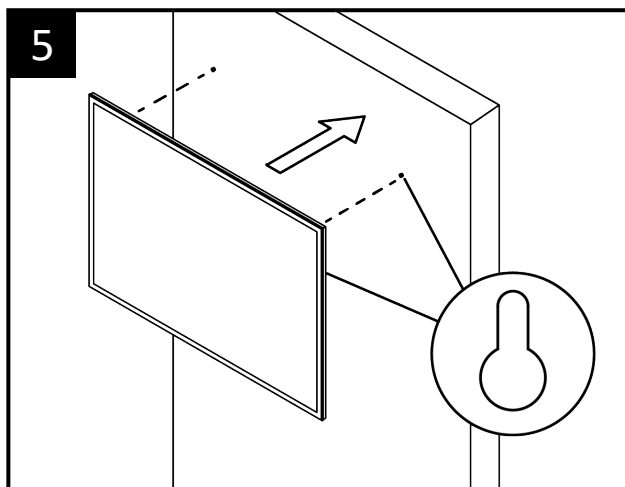

Ta izdelek je primeren v coni 2 ali višje, razen če je opremljen z vtičnico za brivnik, saj mora biti nameščen zunaj območij 0,1 in 2.

Illuminated Mirror with Diffused Border

700x500mm

Included / Inclus /Vključeno

1

2

3

4

Illuminated Mirror with Diffused Border

700x500mm

Caution: To avoid interference, the sensor must be placed a minimum of 150mm away from any object/surface

Attention : Pour éviter les interférences, le capteur doit être placé à au moins 150 mm de tout objet/surface

Pozor: Da bi se izognili motnjam, mora biti senzor nameščen najmanj 150 mm od katerega koli predmeta/površine

Operation Opération Delovanje

Illuminated Mirror with Diffused Border

700x500mm

Product Wattage Produit en Watts Moč izdelka Produktleistung Potenza del prodotto	38.8W
---	--------------