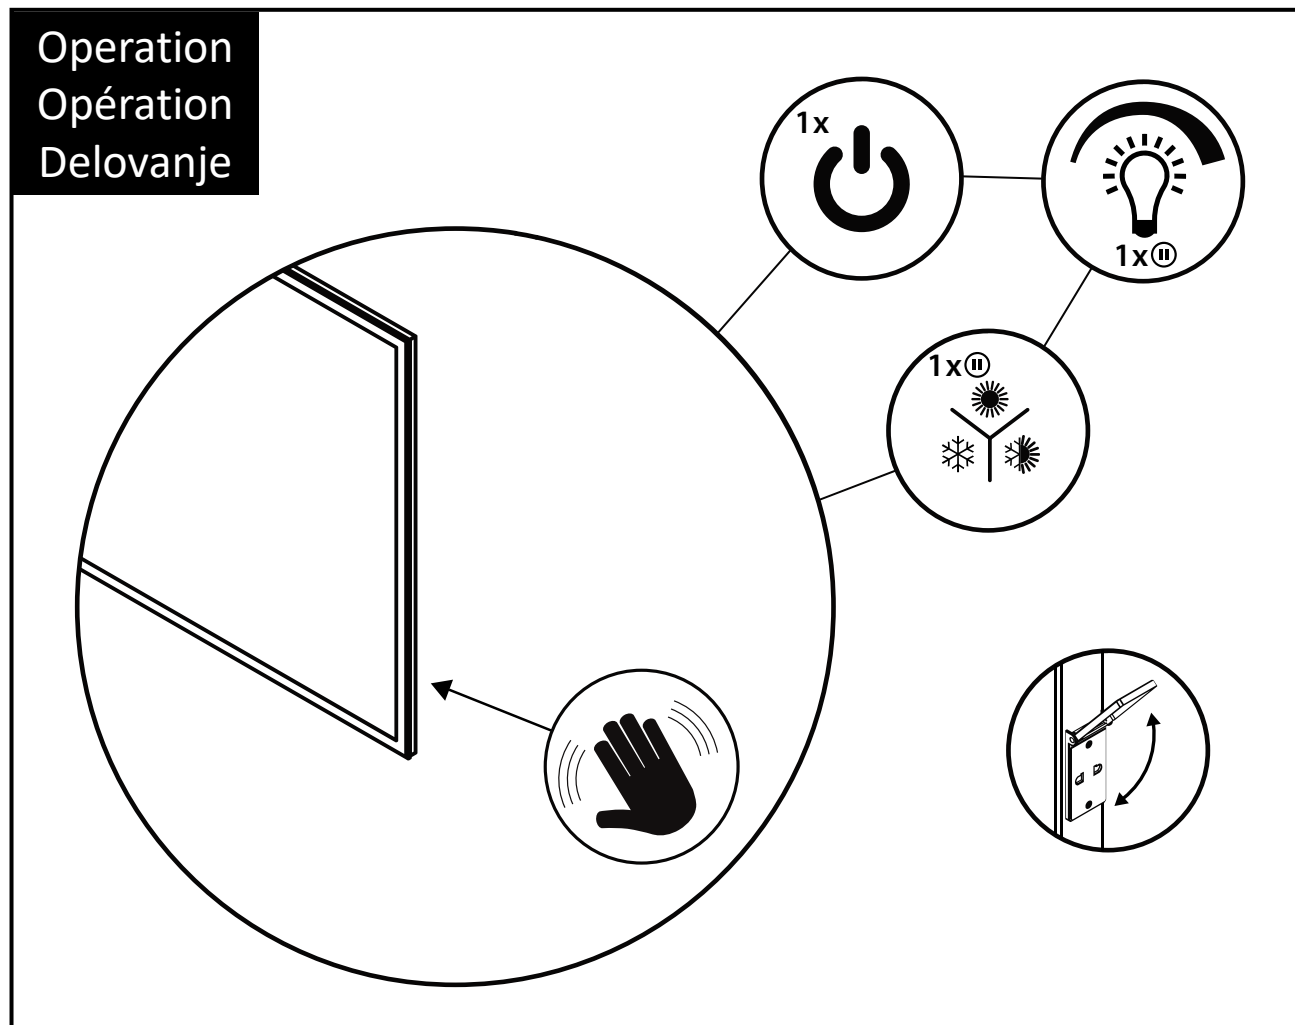

Ta izdelek je primeren v coni 2 ali višje, razen če je opremljen z vtičnico za brivnik, saj mora biti nameščen zunaj območij 0,1 in 2.

Illuminated Mirror with Diffused Border

700x500mm

Included / Inclus /Vključeno

1

2

3

4

Illuminated Mirror with Diffused Border

700x500mm

Caution: To avoid interference, the sensor must be placed a minimum of 150mm away from any object/surface

Attention : Pour éviter les interférences, le capteur doit être placé à au moins 150 mm de tout objet/surface

Pozor: Da bi se izognili motnjam, mora biti senzor nameščen najmanj 150 mm od katerega koli predmeta/površine

Operation Opération Delovanje

Illuminated Mirror with Diffused Border

700x500mm

Product Wattage Produit en Watts Moč izdelka Produktleistung Potenza del prodotto	38.8W
---	--------------