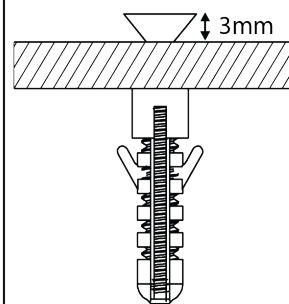

Ta izdelek je primeren v coni 2 ali višje, razen če je opremljen z vtičnico za brivnik, saj mora biti nameščen zunaj območij 0,1 in 2.

Illuminated Mirror with Diffused Border

700x500mm

Included / Inclus /Vključeno

1

2

3

4

Illuminated Mirror with Diffused Border

700x500mm

Caution: To avoid interference, the sensor must be placed a minimum of 150mm away from any object/surface

Attention : Pour éviter les interférences, le capteur doit être placé à au moins 150 mm de tout objet/surface

Pozor: Da bi se izognili motnjam, mora biti senzor nameščen najmanj 150 mm od katerega koli predmeta/površine

Operation Opération Delovanje

Illuminated Mirror with Diffused Border

700x500mm

Product Wattage Produit en Watts Moč izdelka Produktleistung Potenza del prodotto	38.8W
---	--------------