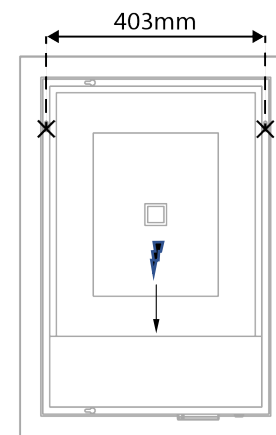

Ta izdelek je primeren v coni 2 ali višje, razen če je opremljen z vtičnico za brivnik, saj mora biti nameščen zunaj območij 0,1 in 2.

Illuminated Mirror with Diffused Border

700x500mm

Included / Inclus /Vključeno

1

2

3

4

Illuminated Mirror with Diffused Border

700x500mm

Caution: To avoid interference, the sensor must be placed a minimum of 150mm away from any object/surface

Attention : Pour éviter les interférences, le capteur doit être placé à au moins 150 mm de tout objet/surface

Pozor: Da bi se izognili motnjam, mora biti senzor nameščen najmanj 150 mm od katerega koli predmeta/površine

Operation Opération Delovanje

Illuminated Mirror with Diffused Border

700x500mm

Product Wattage Produit en Watts Moč izdelka Produktleistung Potenza del prodotto	38.8W
---	--------------