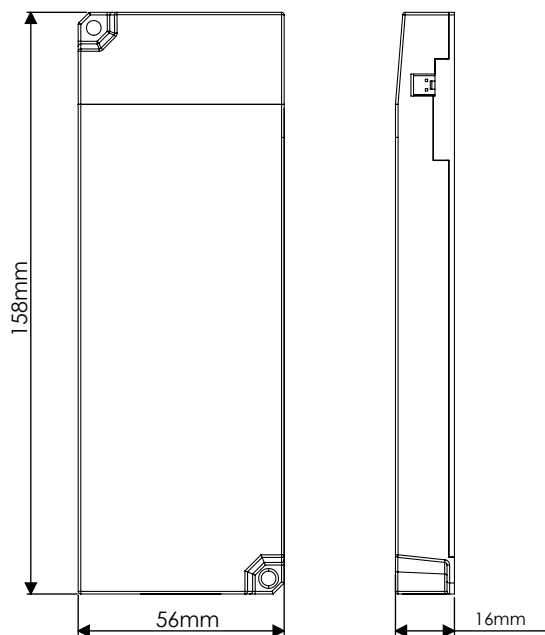

Titan - Dimmable Driver

SE40699, SE40799, SE40899

SE40899 Titan - 30W Dimmable Driver

SE40699 Titan - 60W Dimmable Driver

Product Wattage
Produit en Watts
Moč izdelka
Produktleistung
Potenza del prodotto

15W
30W
60W

IP Rating
Classement IP
IP zaščita
IP-Bewertung
Valutazione IP

IP20

Input Voltage
Tension d'entrée
Vhodna napetost
Eingangsspannung
Tensione di ingresso

240V

Output Voltage
Tension de sortie
Izhodna napetost
Ausgangsspannung
Tensione di uscita

24V