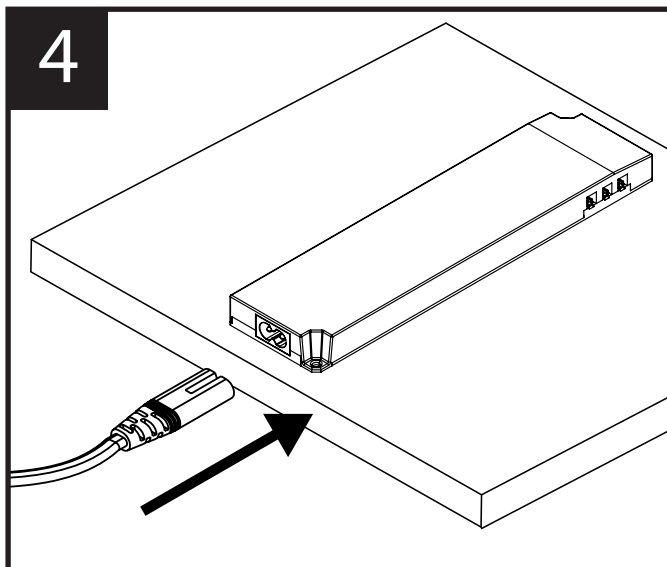

# Titan - Dimmable Driver

SE40699, SE40799, SE40899

SE40899 Titan - 30W Dimmable Driver

SE40699 Titan - 60W Dimmable Driver

Product Wattage  
Produit en Watts  
Moč izdelka  
Produktleistung  
Potenza del prodotto