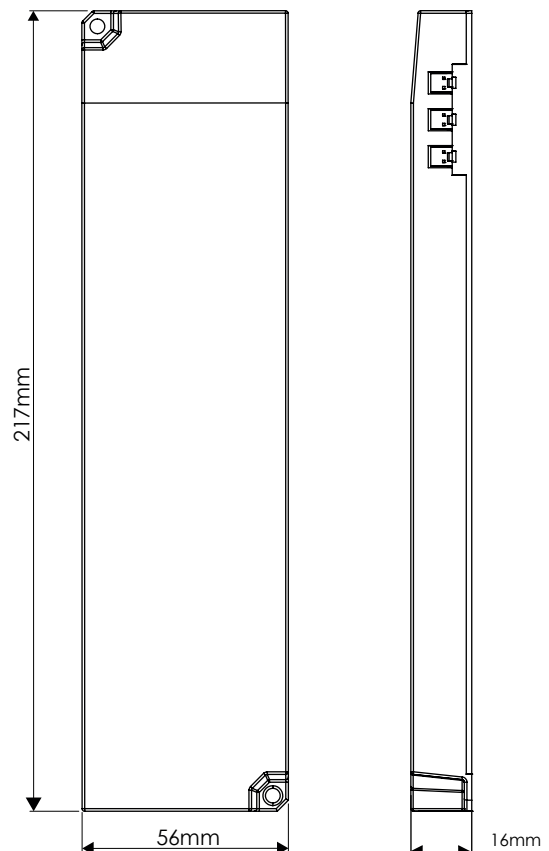

# Titan - Dimmable Driver

SE40699, SE40799, SE40899

SE40899 Titan - 30W Dimmable Driver

SE40699 Titan - 60W Dimmable Driver

Product Wattage  
Produit en Watts  
Moč izdelka  
Produktleistung  
Potenza del prodotto