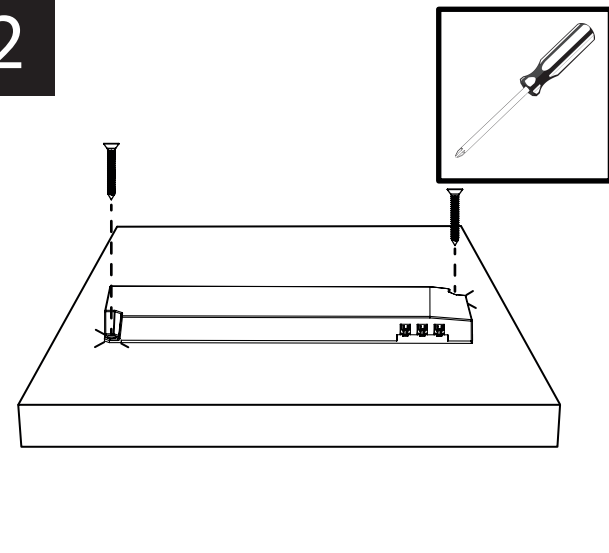

Included / Inclus / Vključeno /
Inbegriffen / Inclusoo

1

2

3

4