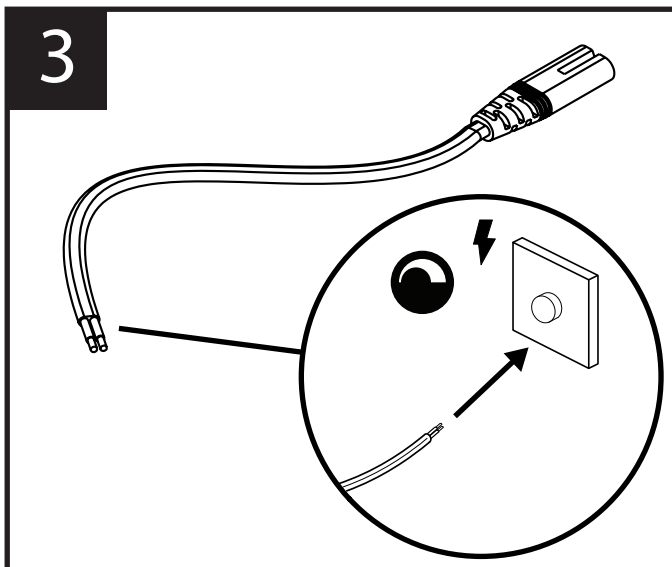

Included / Inclus / Vključeno /
Inbegriffen / Inclusoo

1

2

3

4