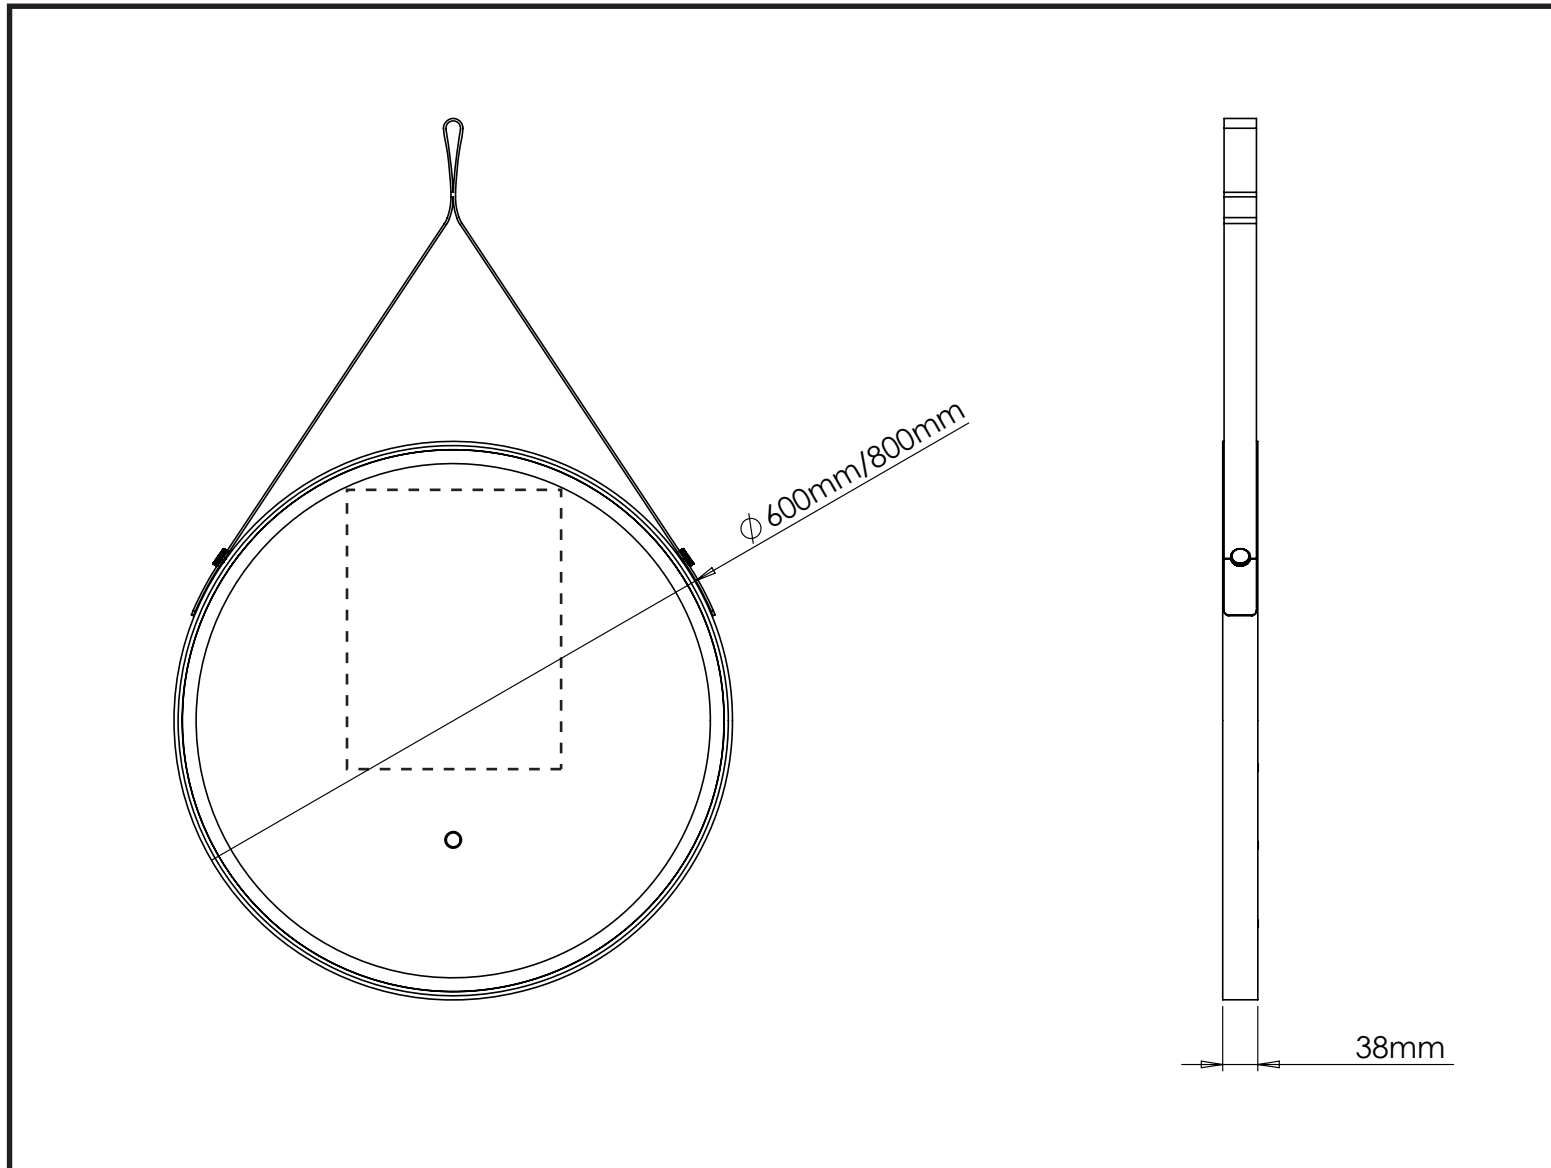

ø600mm & ø800mm

Illuminated Hanging Mirror with Decorative Strap

ø600mm & ø800mm

Illuminated Hanging Mirror with Decorative Strap

ø600mm & ø800mm

Operation
Opération
Delovanje

Illuminated Hanging Mirror with Decorative Strap

ø600mm & ø800mm

Product Wattage Produit en Watts Moč izdelka Produktleistung Potenza del prodotto	37.3W 64.9W
IP Rating Classement IP IP zaščita IP-Bewertung Valutazione IP	IP44
Input Voltage Tension d'entrée Vhodna napetost Eingangsspannung Tensione di ingresso	240V
Colour temperature Température de couleur Temperatura barve svetlobe Farbtemperatur Temperatura di colore	3000K 4000K 6000K