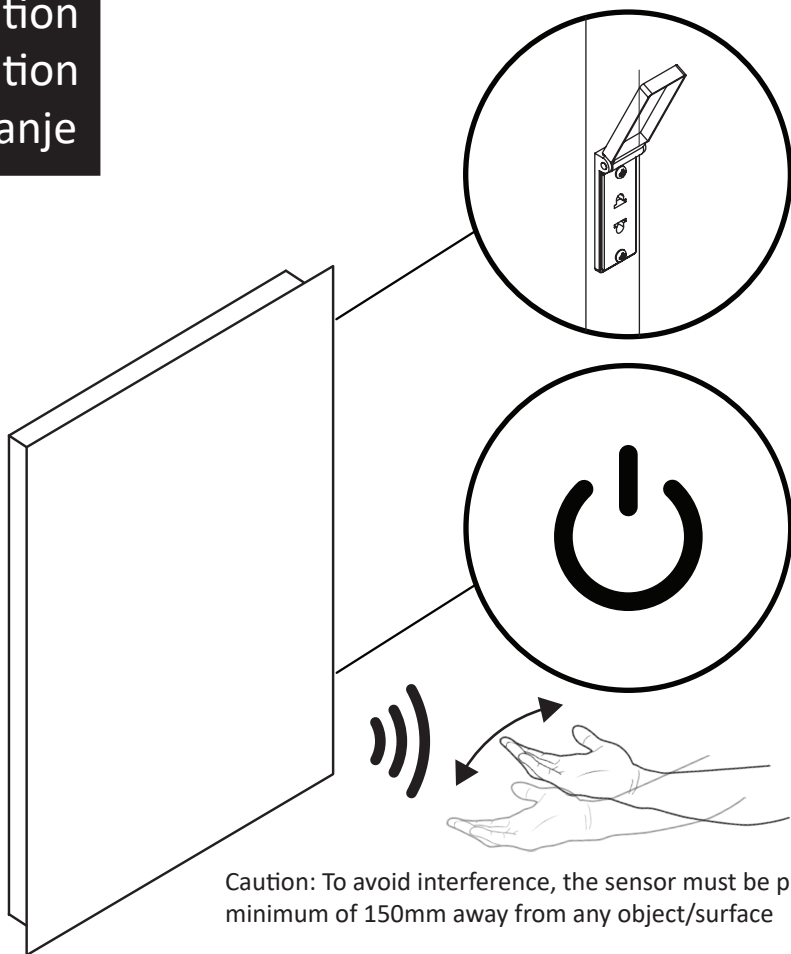

Operation
Opération
Delovanje

Caution: To avoid interference, the sensor must be placed a minimum of 150mm away from any object/surface

Attention : Pour éviter les interférences, le capteur doit être placé à au moins 150 mm de tout objet/surface

Pozor: Da bi se izognili motnjam, mora biti senzor nameščen najmanj 150 mm od katerega koli predmeta/površine

Backlit Illuminated Bluetooth LED Mirror

700x500

Product Wattage Produit en Watts Moč izdelka Produktleistung Potenza del prodotto	21.2W
IP Rating Classement IP IP zaščita IP-Bewertung Valutazione IP	IP44
Input Voltage Tension d'entrée Vhodna napetost Eingangsspannung Tensione di ingresso	240V
Colour temperature Température de couleur Temperatura barve svetlobe Farbtemperatur Temperatura di colore	6000K