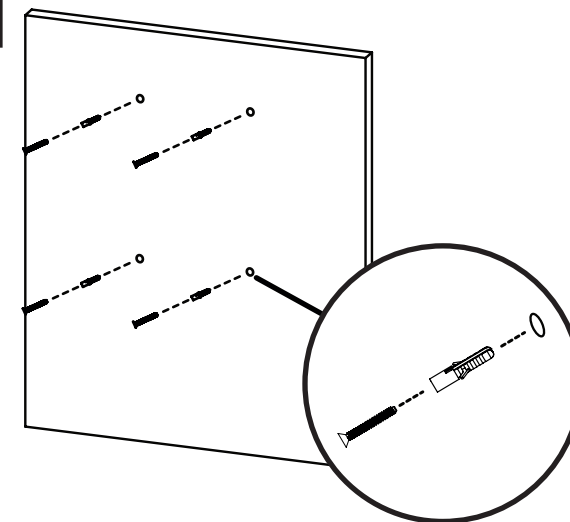

Ta izdelek je primeren v coni 2 ali višje, razen če je opremljen z vtičnico za brivnik, saj mora biti nameščen zunaj območij 0,1 in 2.

Backlit Illuminated Bluetooth LED Mirror

700x500

Included / Inclus / Vključeno

1

A

B

2

3

4

Backlit Illuminated Bluetooth LED Mirror

700x500

Operation
Opération
Delovanje

Caution: To avoid interference, the sensor must be placed a minimum of 150mm away from any object/surface

Attention : Pour éviter les interférences, le capteur doit être placé à au moins 150 mm de tout objet/surface