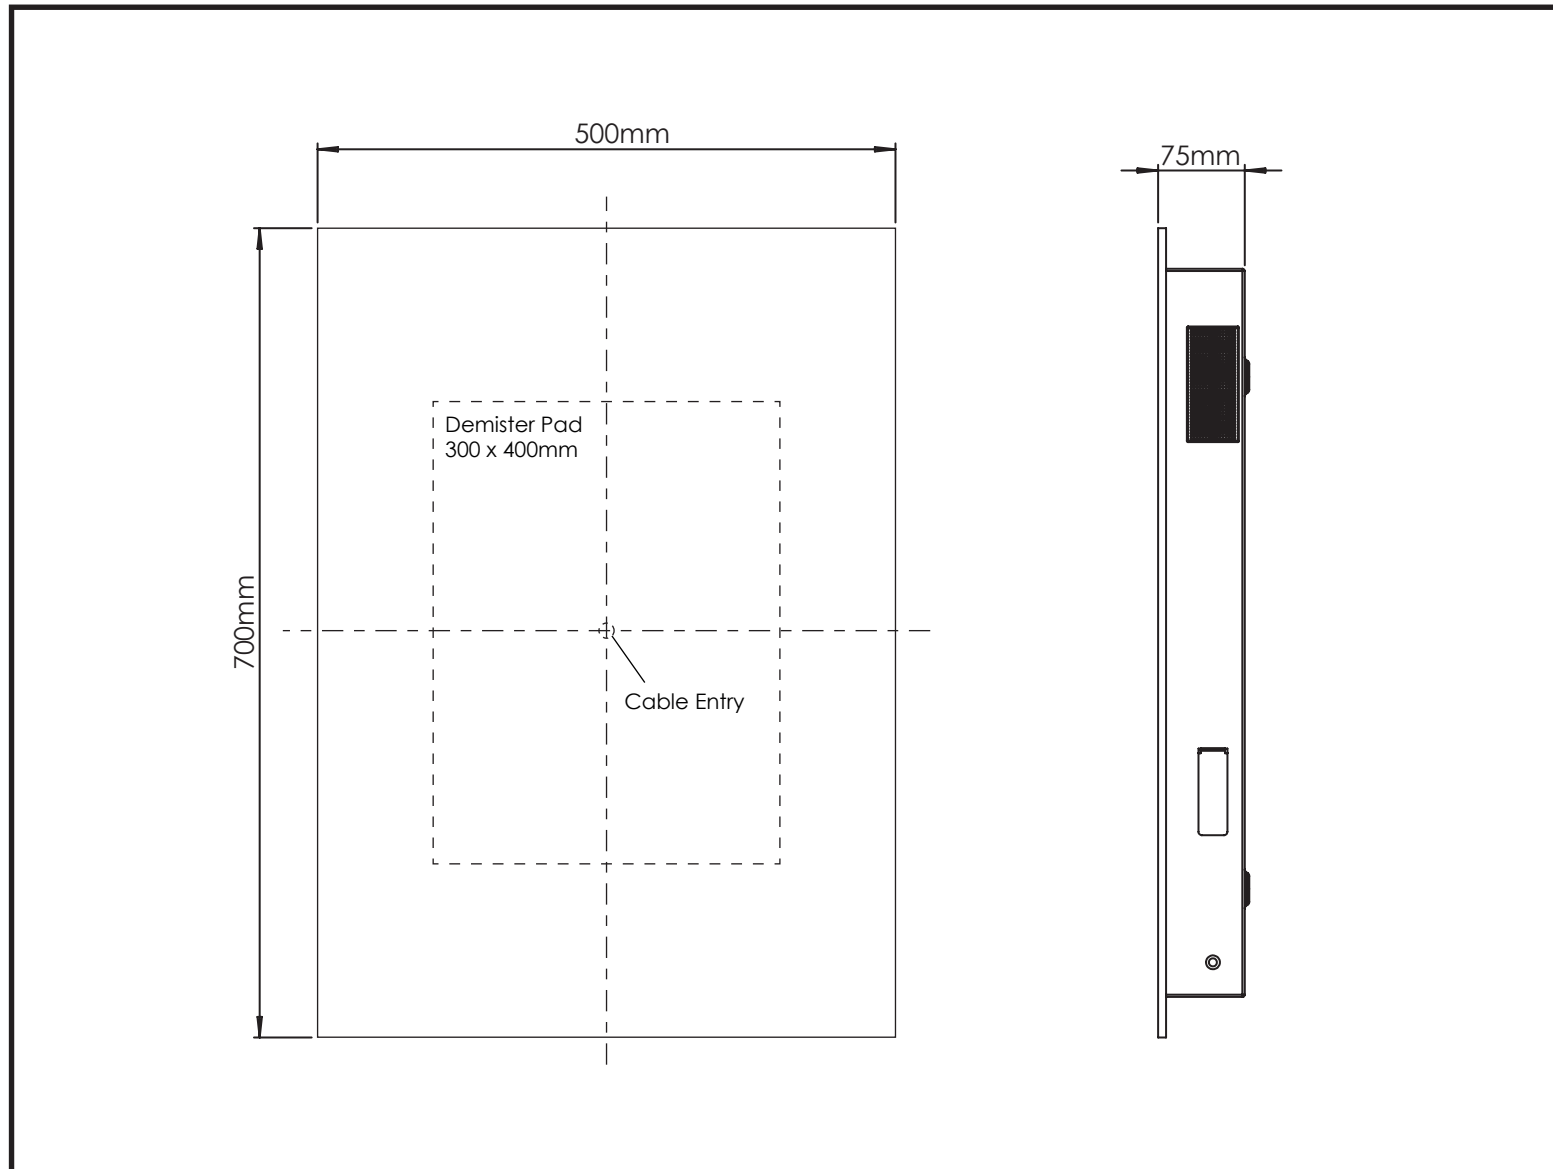

Operation
Opération
Delovanje

Caution: To avoid interference, the sensor must be placed a minimum of 150mm away from any object/surface

Attention : Pour éviter les interférences, le capteur doit être placé à au moins 150 mm de tout objet/surface

Pozor: Da bi se izognili motnjam, mora biti senzor nameščen najmanj 150 mm od katerega koli predmeta/površine

Backlit Illuminated Bluetooth LED Mirror

700x500

Product Wattage Produit en Watts Moč izdelka Produktleistung Potenza del prodotto	21.2W
IP Rating Classement IP IP zaščita IP-Bewertung Valutazione IP	IP44
Input Voltage Tension d'entrée Vhodna napetost Eingangsspannung Tensione di ingresso	240V
Colour temperature Température de couleur Temperatura barve svetlobe Farbtemperatur Temperatura di colore	6000K