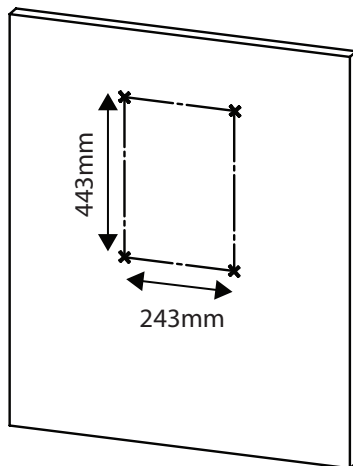

Backlit Illuminated Bluetooth LED Mirror

700x500

Included / Inclus / Vključeno

1

A

B

2

3

4